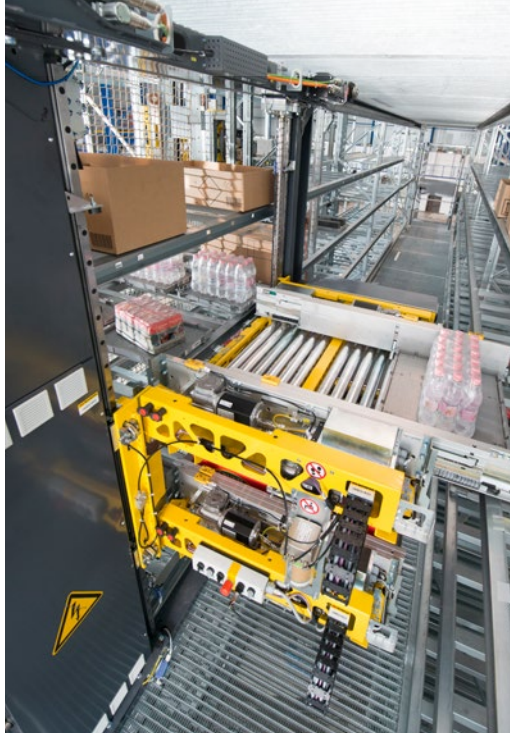

A woman with her hair in a ponytail, wearing a white lab coat over a black long-sleeved shirt, is working in a warehouse. She is holding a handheld barcode scanner and is positioned next to a conveyor belt. A green bin is on the conveyor belt, and several blue bins are on shelves above. The background shows more of the warehouse structure with blue bins.

INTRALOGISTIK ZUM ANFASSEN!

TAG DER LOGISTIK
21. April 2016

Was Sie an diesem Tag bei uns erwartet:

- ▶ Interessante Informationen über das Unternehmen SSI Schäfer und die Perspektiven in unserer Firmengruppe
- ▶ Live-Vorführung ausgewählter Produkte
- ▶ Möglichkeit zum Austausch mit unseren Ansprechpartnern aus unterschiedlichen Bereichen
- ▶ Persönliche Gespräche bei Snacks und Getränken

Dann laden wir Sie herzlich ein, einen Blick hinter die Kulissen bei dem weltweit führenden Anbieter von Lager- und Logistiksystemen zu werfen. SSI Schäfer öffnet am Tag der Logistik seine Türen und bringt Ihnen die Welt der Intralogistik an seinem Standort Bremen näher.