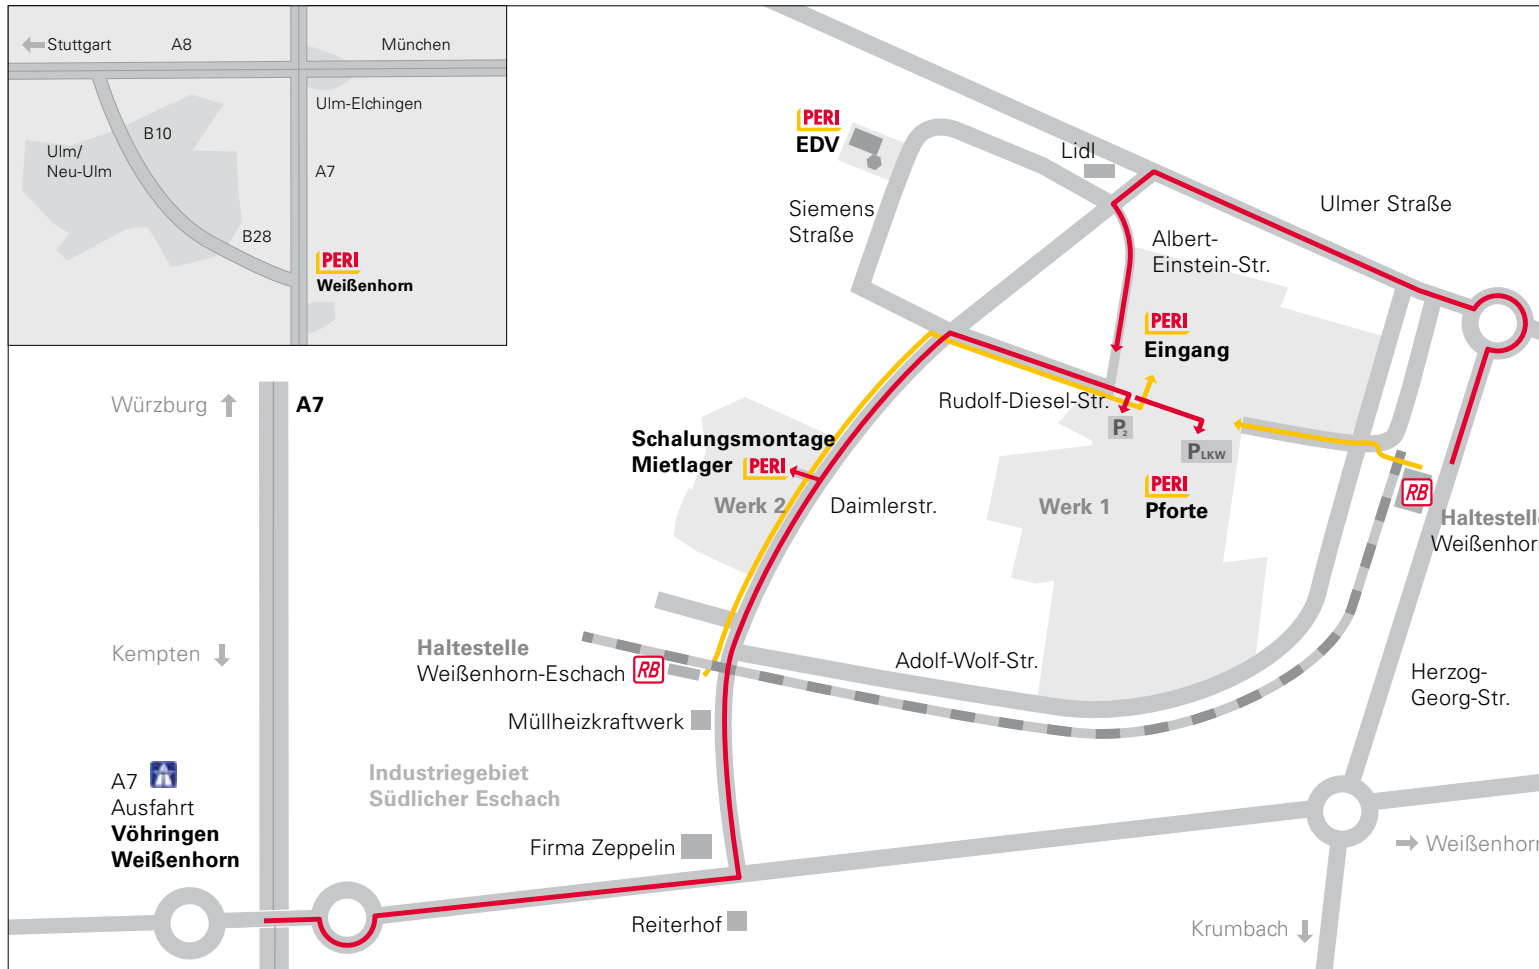

PERI Weißenhorn

So finden Sie uns

- PKW / LKW
- Fußweg ab RB Haltestelle

PERI GmbH
Schalung Gerüst Engineering
 Rudolf-Diesel-Straße 19
 89264 Weißenhorn
 Tel. +49(0)7309.950-0
 Fax +49(0)7309.951-0
 info@peri.com
 www.peri.com