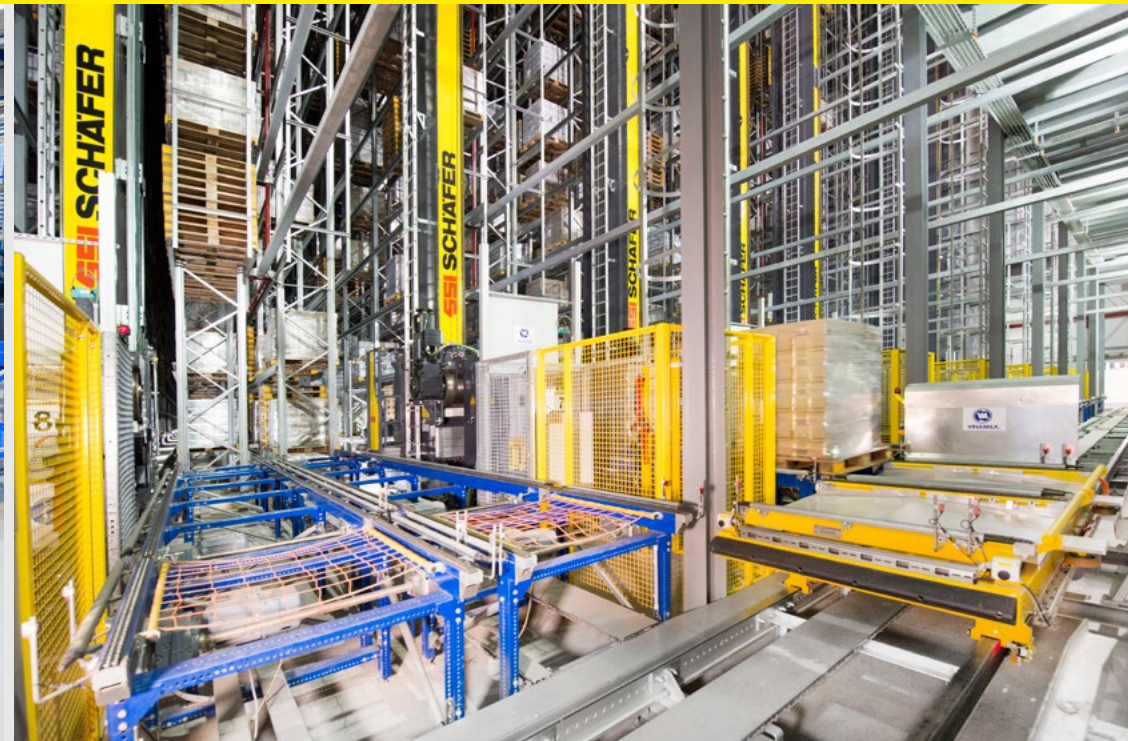

SSI Schäfer, der weltweit führende Anbieter von Lager- und Logistiksystemen, öffnet am Tag der Logistik seine Türen und lädt Interessenten sehr herzlich an seine Standorte Giebelstadt, Dortmund und Bremen ein.

Nach einem interessanten Vortrag über das Unternehmen SSI Schäfer und die Perspektiven in der weltweit tätigen Firmengruppe laden wir zu einer Führung in unser hauseigenes Technologiezentrum ein.

Hier lässt sich moderne Intralogistik hautnah erleben. Auf 4.500 m<sup>2</sup> treffen Produktentwicklung und Präsentationsforum zusammen und es werden Produkte aus der gesamten SSI Schäfer-Gruppe vorgestellt. Die Veranstaltung rundet ein kleiner Snack bei persönlichen Gesprächen ab.

## Zukunftsweisende Lagersysteme von SSI Schäfer

Von der Lager- und Betriebseinrichtung mit Produkten aus eigener Herstellung bis hin zur Realisierung komplexer Logistikprojekte als Generalunternehmer bietet SSI Schäfer marktgerechte, branchenübergreifende Lagersysteme und ganzheitliche Lösungen der Intralogistik.

Das SSI Schäfer Technologiezentrum in Giebelstadt. Hier erleben Sie innovative Intralogistik-Systeme in Aktion.