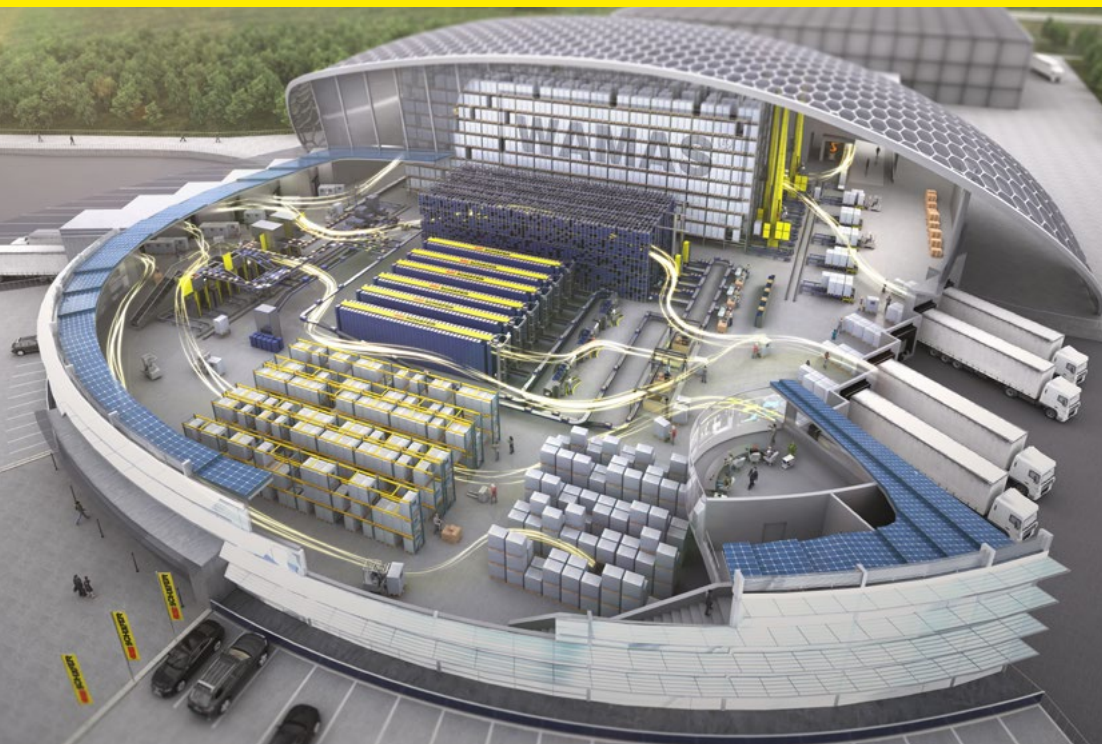

Im Anschluss erzählen Kollegen/Innen über das Berufsleben bei SSI Schäfer und berichten über ihren Aufgabenbereich und beruflichen Werdegang. Die Veranstaltung rundet ein kleiner Snack bei persönlichen Gesprächen ab.

Wir freuen uns, Sie am Standort Bremen begrüßen zu dürfen.

SSI Schäfer, der weltweit führende Anbieter von Lager- und Logistiksystemen, öffnet am Tag der Logistik seine Türen und lädt Interessenten sehr herzlich an seine Standorte Giebelstadt, Dortmund und Bremen ein.

Zukunftsweisende Lagersysteme von SSI Schäfer

Von der Lager- und Betriebseinrichtung mit Produkten aus eigener Herstellung bis hin zur Realisierung komplexer Logistikprojekte als Generalunternehmer bietet SSI Schäfer marktgerechte, branchenübergreifende Lagersysteme und ganzheitliche Lösungen der Intralogistik.

Die Realisierung von komplexen Logistiksystemen, ausgehend von der Systemplanung und -beratung bis hin zur schlüsselfertigen Anlage und maßgeschneidertem After-Sales-Service, gehört zu unserer Kernkompetenz. Abgerundet werden diese Leistungen durch innovative IT-Lösungen sowohl mit eigenen Standards als auch auf Basis von SAP-Technologie.