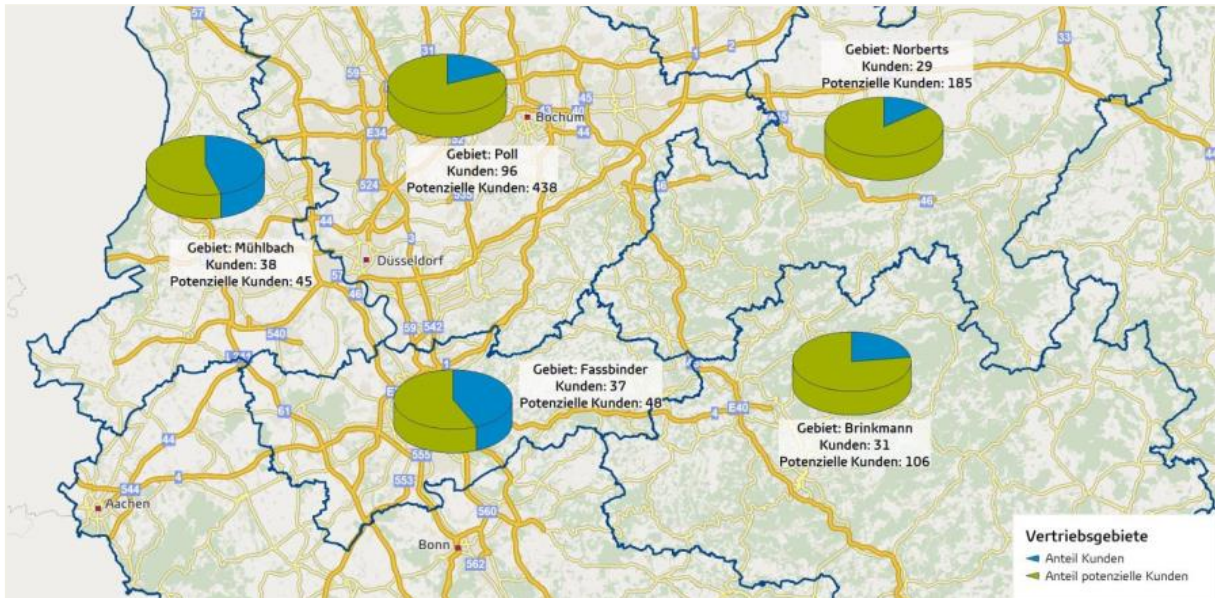

Beispiel: Vertriebsanalyse für Kunden im Vertriebsgebiet West.

© GfK GeoMarketing GmbH | Karte erstellt mit RegioGraph | www.regiograph.de

Weitere Information über:

Lisa Düsing
Teamassistentin

GOMULTIMODAL GmbH
Eiffestraße 78
20537 Hamburg
Telefon: +49 40 2094064940
Mail: lduesing@gomultimodal.com
www.gomultimodal.com

Tag der Logistik
Vertriebsgebiete gestalten mit GeoMarketing

Veranstaltungsort:

GOMULTIMODAL GmbH
Eiffestraße 78
20537 Hamburg

Uhrzeit :
10.00 Uhr - 12.00 Uhr
16:00 Uhr - 18.00 Uhr