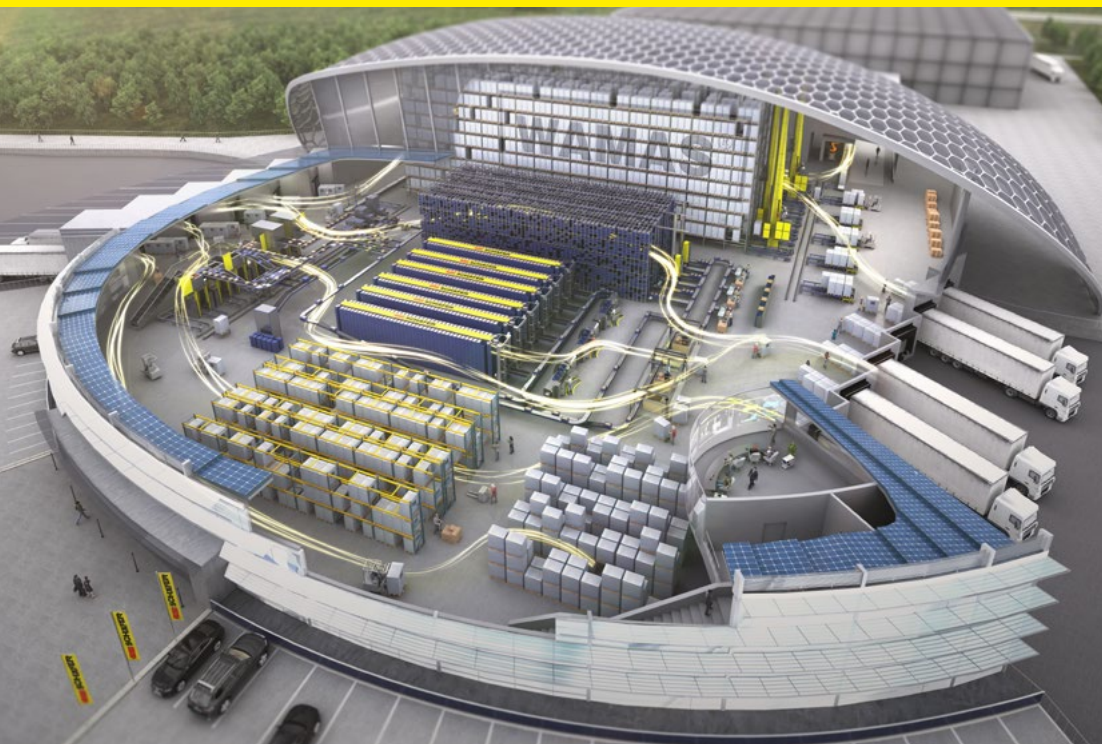

Im Anschluss erzählen Kollegen/Innen über das Berufsleben bei SSI Schäfer und berichten über ihren Aufgabenbereich und beruflichen Werdegang. Die Veranstaltung rundet ein kleiner Snack bei persönlichen Gesprächen ab.

Wir freuen uns, Sie am Standort Dortmund begrüßen zu dürfen.

SSI Schäfer, der weltweit führende Anbieter von Lager- und Logistiksystemen, öffnet am Tag der Logistik seine Türen und lädt Interessenten sehr herzlich an seine Standorte Giebelstadt, Dortmund und Bremen ein.

Zukunftsweisende Lagersysteme von SSI Schäfer

Von der Lager- und Betriebseinrichtung mit Produkten aus eigener Herstellung bis hin zur Realisierung komplexer Logistikprojekte als Generalunternehmer bietet SSI Schäfer marktgerechte, branchenübergreifende Lagersysteme und ganzheitliche Lösungen der Intralogistik.

Die Realisierung von komplexen Logistiksystemen, ausgehend von der Systemplanung und -beratung bis hin zur schlüsselfertigen Anlage und maßgeschneidertem After-Sales-Service, gehört zu unserer Kernkompetenz. Abgerundet werden diese Leistungen durch innovative IT-Lösungen sowohl mit eigenen Standards als auch auf Basis von SAP-Technologie.