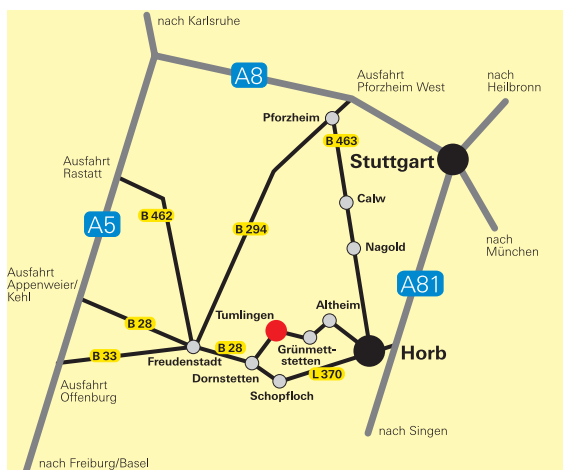

## Anreise mit PKW/LKW über Autobahn A 81 aus Richtung Stuttgart oder Singen:

Ausfahrt **Horb am Neckar**, Richtung Freudenstadt bis hinter Horb, dann Richtung **Altheim**, vor Altheim links in Richtung Waldachtal bis **Waldachtal-Tumlingen**. Fahrtzeit ab Horb ca. 20 Minuten.

## Anreise mit PKW/LKW aus Richtung Karlsruhe über Pforzheim:

Autobahn **A 8 Karlsruhe - Stuttgart**, Ausfahrt **Pforzheim-West (43)**, links in **Richtung Freudenstadt** auf der **B 294** über Birkenfeld, Neuenbürg, Höfen, Calmbach, Besenfeld nach Freudenstadt. Weiter: Siehe Anreise von Freudenstadt nach Waldachtal-Tumlingen. Fahrtzeit ab Pforzheim-West ca. 90 Minuten.

## Anreise mit PKW/LKW von Freudenstadt nach Waldachtal-Tumlingen:

Von der **B 28 in Richtung Stuttgart/Tübingen** rechts ab in Richtung **Waldachtal** und hinter Hirschweiler rechts **nach Waldachtal-Tumlingen**. Fahrtzeit ab Freudenstadt ca. 20 Minuten. Navigation genau beachten.

## Anreise mit der Deutschen Bahn:

Bahnlinie **Stuttgart - Singen**, **Bahnhof Horb** am Neckar aussteigen und mit Taxi oder Bus **nach Waldachtal-Tumlingen**. Nach Absprache steht Ihnen evtl. auch unser Fahrer zur Verfügung.