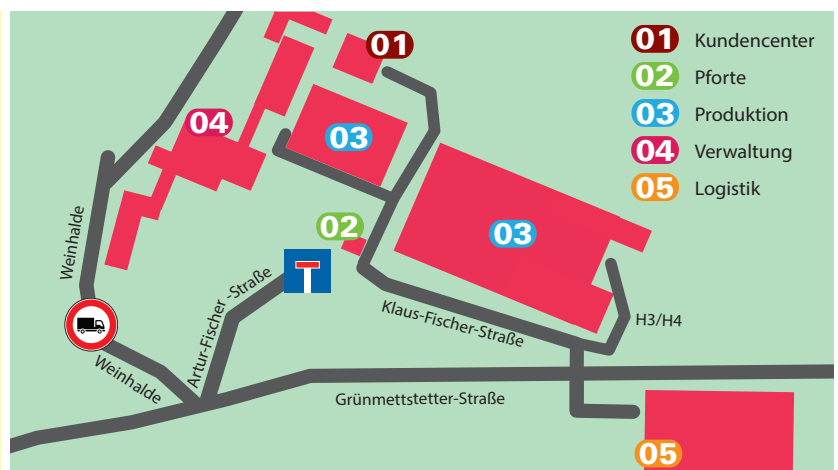

**Lieferanten/  
Handwerker**

**Logistik**

Grünmettstetter Str. 30  
72 178 Waldachtal-Tumlingen

**Pforte**

Klaus-Fischer-Straße 1  
72 178 Waldachtal-Tumlingen

**Produktion**

Klaus-Fischer-Straße 1  
72 178 Waldachtal-Tumlingen

## Anreise mit PKW/LKW über Autobahn A 81 aus Richtung Stuttgart oder Singen:

Ausfahrt **Horb am Neckar**, Richtung Freudenstadt bis hinter Horb, dann Richtung **Altheim**, vor Altheim links in Richtung Waldachtal bis **Waldachtal-Tumlingen**. Fahrtzeit ab Horb ca. 20 Minuten.

## Anreise mit PKW/LKW von Freudenstadt nach Waldachtal-Tumlingen:

Von der **B 28 in Richtung Stuttgart/Tübingen** rechts ab in Richtung **Waldachtal** und hinter Hirschweiler rechts **nach Waldachtal-Tumlingen**. Fahrtzeit ab Freudenstadt ca. 20 Minuten. Navigation genau beachten.

## Anreise mit der Deutschen Bahn:

Bahnlinie **Stuttgart - Singen**, **Bahnhof Horb** am Neckar aussteigen und mit Taxi oder Bus **nach Waldachtal-Tumlingen**. Nach Absprache steht Ihnen evtl. auch unser Fahrer zur Verfügung.