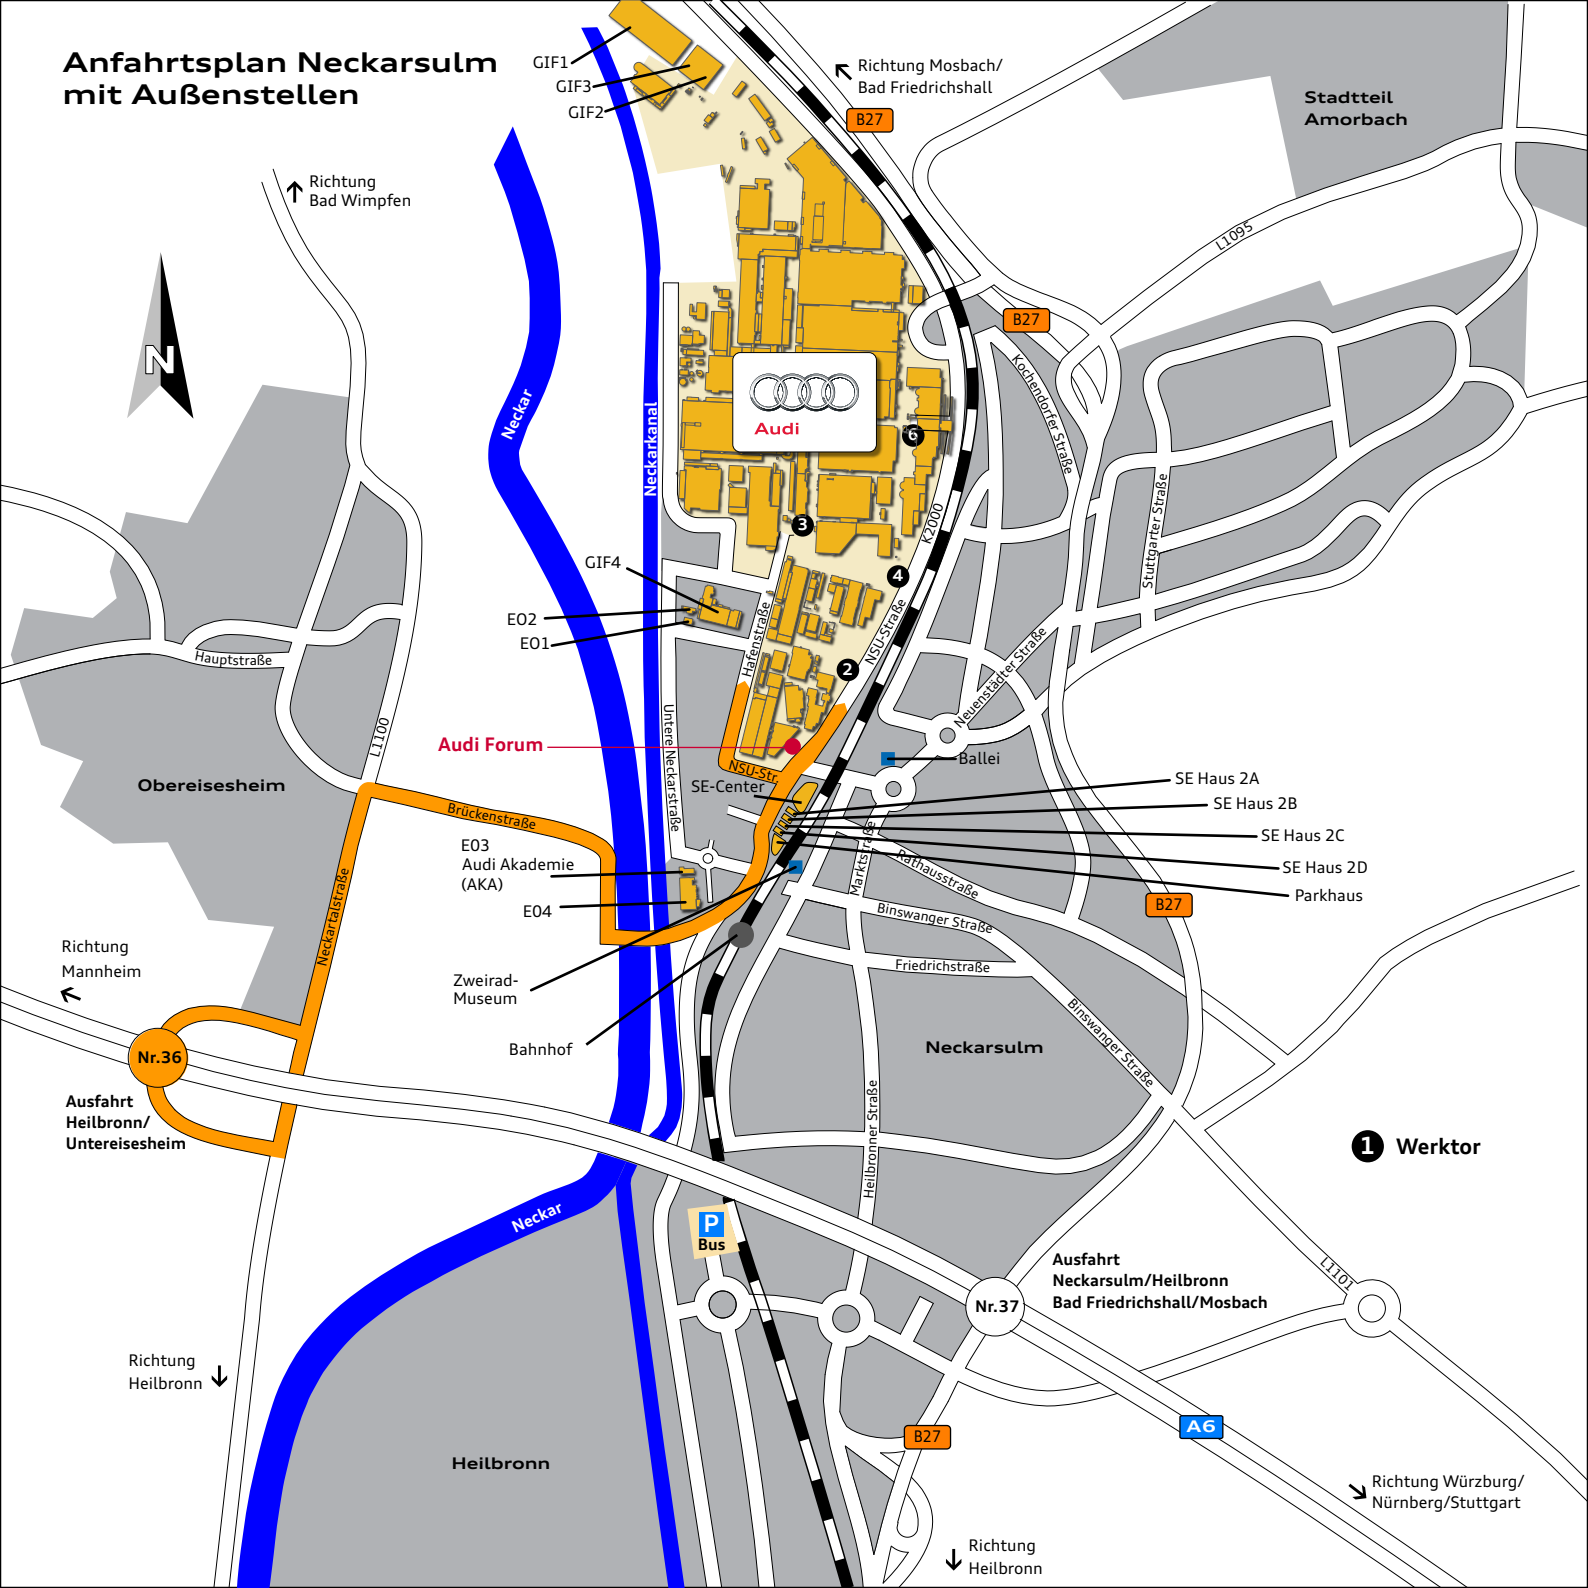

Anfahrtsplan Neckarsulm mit Außenstellen

GIF1
GIF3
GIF2

Richtung Mosbach/
Bad Friedrichshall
B27

Stadtteil
Amorbach

Richtung
Bad Wimpfen

GIF4
E02
E01

Audi Forum

SE Haus 2A
SE Haus 2B
SE Haus 2C
SE Haus 2D
Parkhaus

Richtung
Mannheim

Nr.36

Ausfahrt
Heilbronn/
Untereisesheim

E03
Audi Akademie
(AKA)
E04

Zweirad-
Museum
Bahnhof

1 Werktor

Ausfahrt
Neckarsulm/Heilbronn
Bad Friedrichshall/Mosbach

Nr.37

Richtung
Heilbronn

Heilbronn

B27

A6

Richtung Würzburg/
Nürnberg/Stuttgart

Richtung
Heilbronn