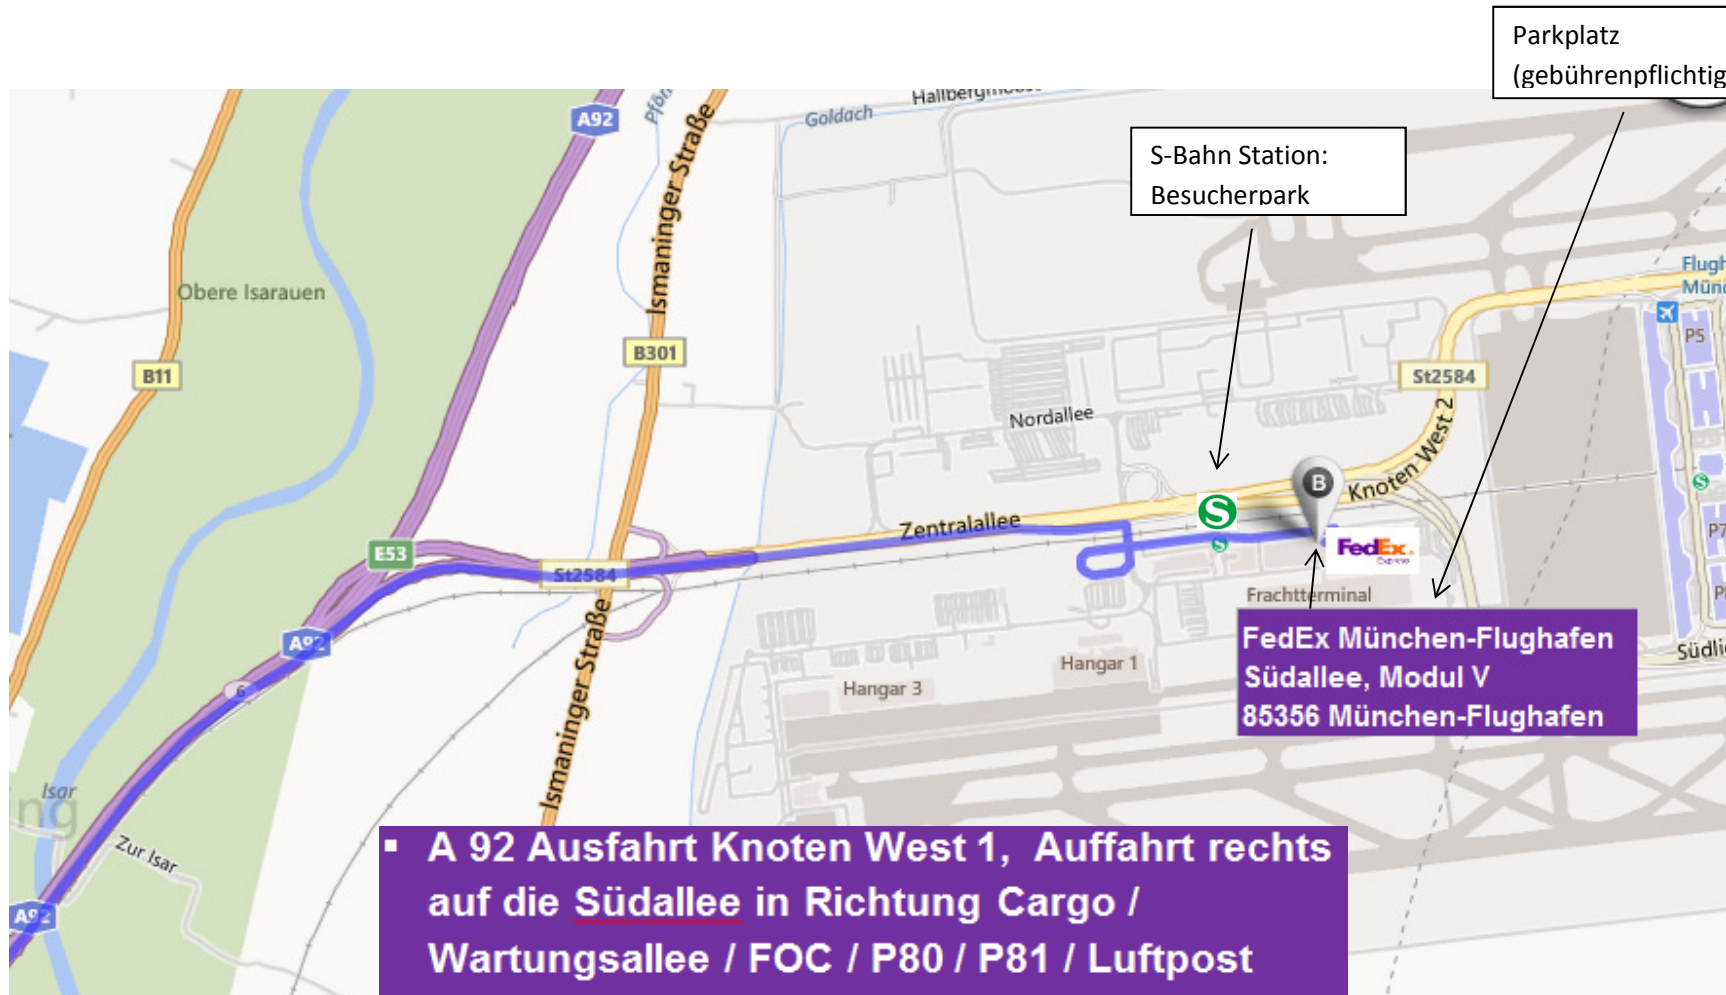

# Wegbeschreibung FedEx München - Flughafen

- A 92 Ausfahrt Knoten West 1, Auffahrt rechts auf die Südallee in Richtung Cargo / Wartungsallee / FOC / P80 / P81 / Luftpost
- Nach 389 m rechts auf die Straße abbiegen
- Rechts abbiegen und auf der Südallee bleiben
- Nach 60 Meter Ziel auf der rechten Seite