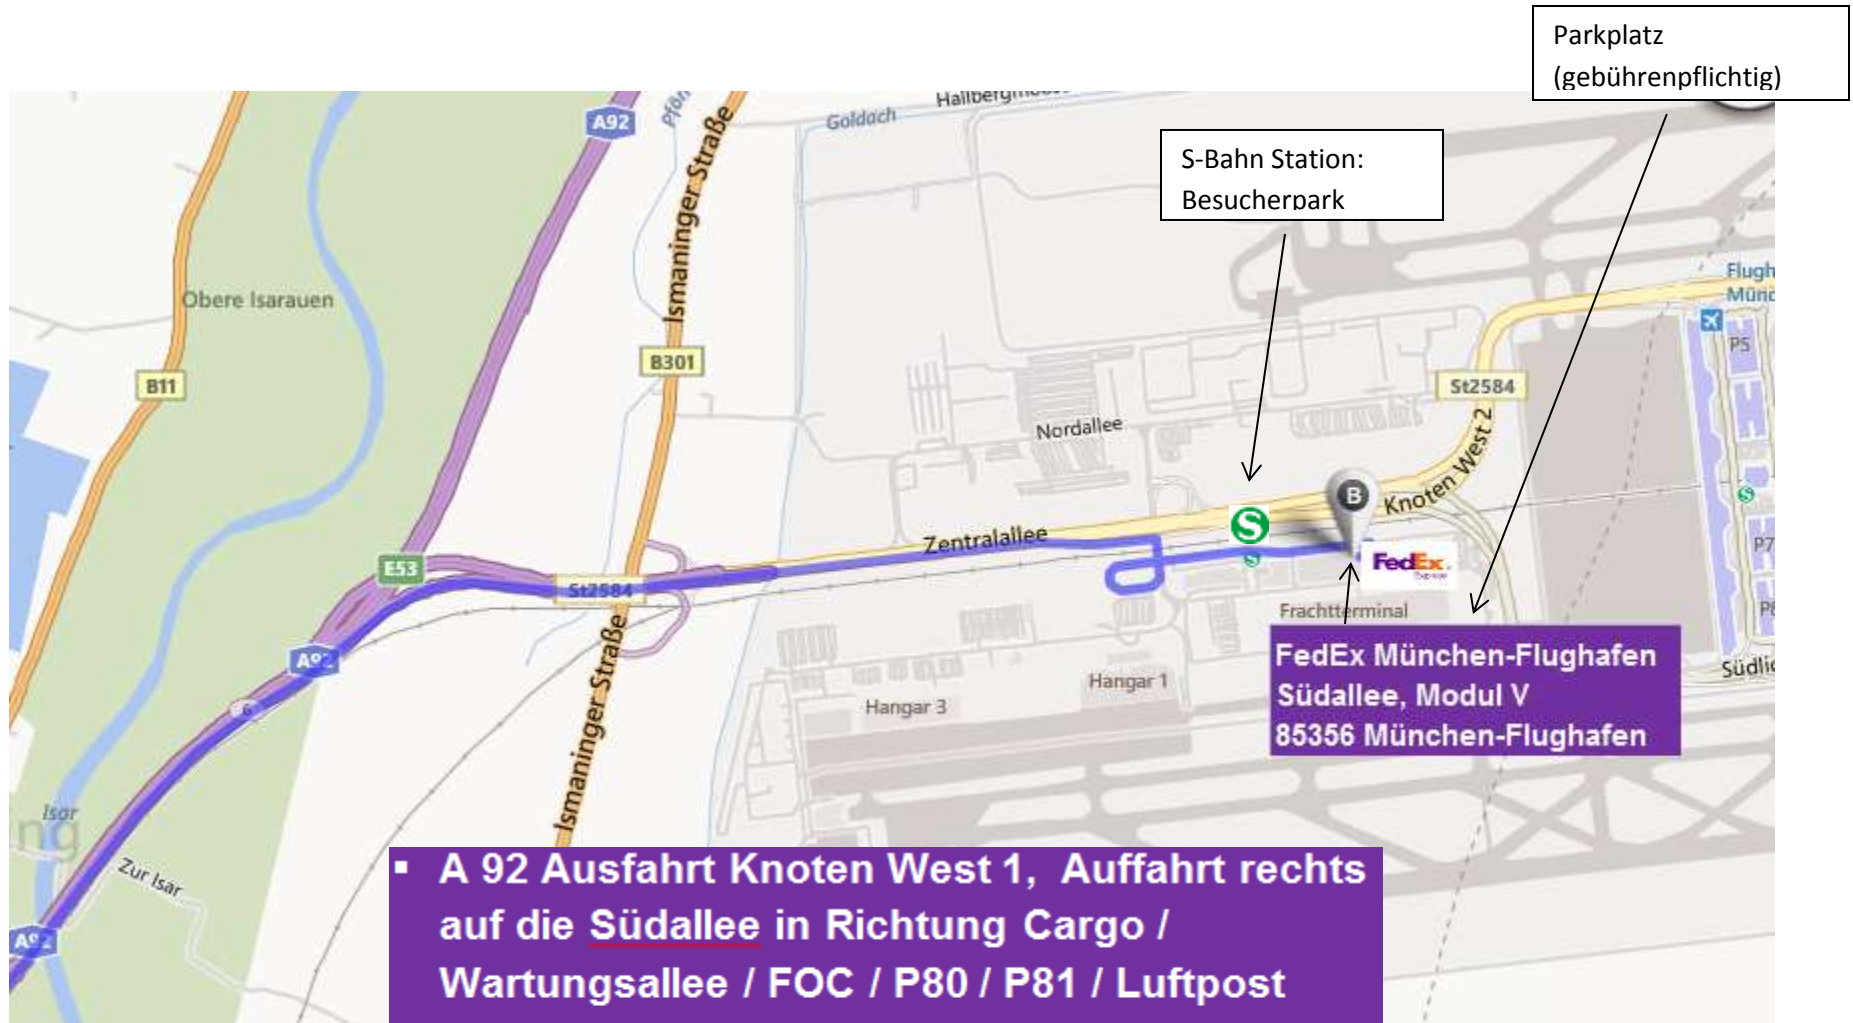

Wegbeschreibung FedEx München - Flughafen

- A 92 Ausfahrt Knoten West 1, Auffahrt rechts auf die Südallee in Richtung Cargo / Wartungsallee / FOC / P80 / P81 / Luftpost
- Nach 389 m rechts auf die Straße abbiegen
- Rechts abbiegen und auf der Südallee bleiben
- Nach 60 Meter Ziel auf der rechten Seite