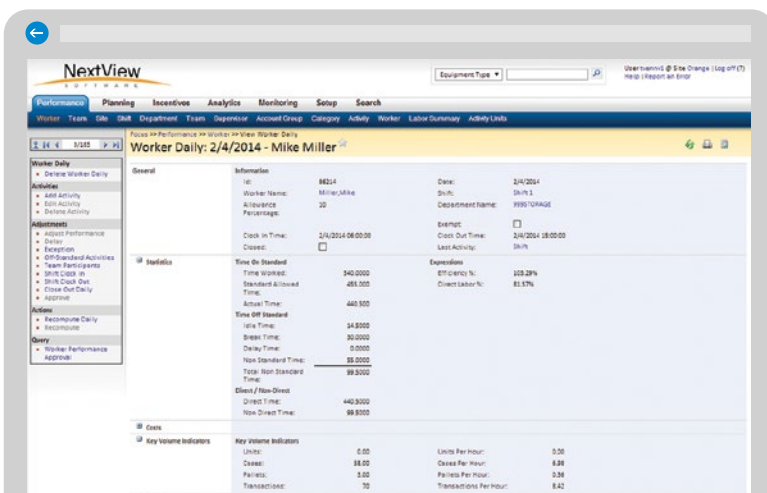

NextView

S O F T W A R E

LABOR MANAGEMENT SYSTEM

Next View's cloud powered LMS optimiert Ihre Arbeitskraftauslastung und deren Prozesse immer und überall.

Wesentliche Funktionen

- Berechnung von Vorgabezeiten
- Performance Tracking
- MOST, MTM, MSD und Zeitstudien Unterstützung
- Personal- und Einsatzplanung
- Erhol- und Verteilzeiten
- Echtzeit Datenauswertung
- Konfigurierbare Dashboards
- Prämienberechnung
- Ausführungsmanagement
- Analysen & Kontrollverfahren
- Umfangreiche Such- und Reportfunktionen
- Multi-site Unterstützung

Cloud Powered

- Hohe Verfügbarkeit und Sicherheit
- Geringere IT-Kosten
- Unterstützung von Smartphones und Tablets
- Regelmässige Upgrades
- Web-basierte Benutzeroberfläche

Vorteile

- Komplette Personalübersicht
- Konfigurierbare Reportvorlagen
- Detaillierte Analyse von Arbeitsschritten
- Formelgebundene Vorgabezeiten mit hoher Flexibilität
- Produktivitätssteigerung von 5% bis 20%
- Stetige Prozessverbesserung

SaaS solutions powered by

Windows Azure