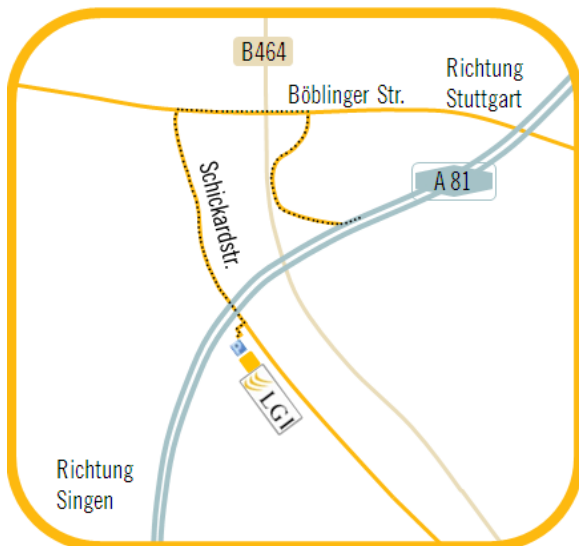

IHR WEG ZU UNS – BÖBLINGEN

Adresse: Schickardstraße 27

Telefon: +49 7032 2291 0

AUS RICHTUNG STUTTGART

- A81 Ausfahrt Böblingen-Hulb
- Rechts halten Richtung Böblingen-Hulb-Dagersheim
- An der Gabelung links halten, Beschilderung in Richtung BB-Dagersheim folgen
- Links abbiegen Richtung Hulb-West auf die Schickardstraße (1,1 km)
- Nach Brücke rechts auf das LGI-Gelände abbiegen (50 m)
- Die LGI befindet sich auf der linken Seite
- Bitte nutzen Sie die Besucherparkplätze rechts vor dem gelben Bürogebäude

AUS RICHTUNG SINGEN

- A81 Ausfahrt Ehningen
- Rechts abbiegen auf Herrenberger Straße Richtung Böblingen-Süd (650 m)
- An erster Ampel links abbiegen auf Schickardstraße (1 km)
- Dem Straßenverlauf ca. 1 km folgen
- Vor Autobahnbrücke links abbiegen
- Die LGI befindet sich auf der linken Seite
- Bitte nutzen Sie die Besucherparkplätze vor dem gelben Bürogebäude