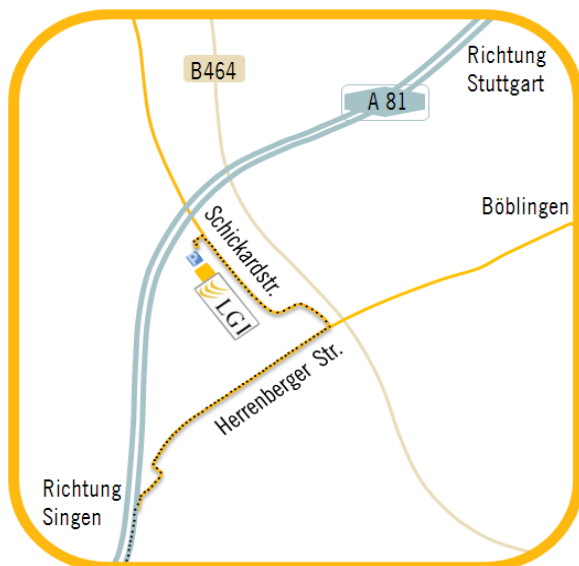

IHR WEG ZU UNS – BÖBLINGEN

Adresse: Schickardstraße 27

Telefon: +49 7032 2291 0

AUS RICHTUNG STUTTGART

- A81 Ausfahrt Böblingen-Hulb
- Rechts halten Richtung Böblingen-Hulb-Dagersheim
- An der Gabelung links halten, Beschilderung in Richtung BB-Dagersheim folgen
- Links abbiegen Richtung Hulb-West auf die Schickardstraße (1,1 km)
- Nach Brücke rechts auf das LGI-Gelände abbiegen (50 m)
- Die LGI befindet sich auf der linken Seite
- Bitte nutzen Sie die Besucherparkplätze rechts vor dem gelben Bürogebäude

AUS RICHTUNG SINGEN

- A81 Ausfahrt Ehningen
- Rechts abbiegen auf Herrenberger Straße Richtung Böblingen-Süd (650 m)
- An erster Ampel links abbiegen auf Schickardstraße (1 km)
- Dem Straßenverlauf ca. 1 km folgen
- Vor Autobahnbrücke links abbiegen
- Die LGI befindet sich auf der linken Seite
- Bitte nutzen Sie die Besucherparkplätze vor dem gelben Bürogebäude