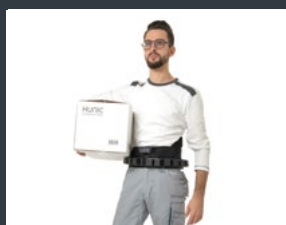

coop

“Die Unterstützung beim Heben aus der Hocke und die dadurch erleichterte Arbeitsweise ist beeindruckend”

NORMA®

HUNIC

HUNIC

Unsere SoftExo Produkte

Steigern die Produktivität bei maximaler Entlastung des Rückens.

SoftExo Lift

Zum kraftvollen und rücken-schonenden Heben und Bewegen von Lasten z.B. bei Lagerarbeiten, Waren-Ein- und Ausgänge.

SoftExo Hold

Zum rücken-schonenden Arbeiten in Zwangshaltungen z.B. bei Qualitätskontrollen oder Montagetätigkeiten.

SoftExo Carry

Zum kraftvollen und rücken-schonenden Tragen von Lasten z.B. bei der Paket-zustellung, Lagerarbeiten und am Bau.

SoftExo Lift 5

HUNIC.COM

HUNIC GmbH
Bergerweg 51
72270 Baiersbronn

einzigartig@hunic.de
+49 7442 60823-1

Das entlastet und gibt Kraft.

Jetzt noch komfortabler und effektiver

- schneller einsatzbereit
- ergonomische, gepolsterte Schultergurte
- passgenauer Taillengurt für alle Körperformen
- noch höherer Tragekomfort